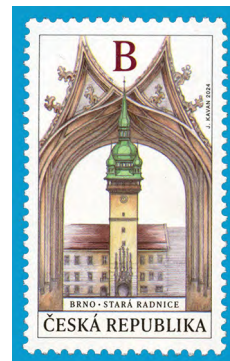

Sdělení Ministerstva průmyslu a obchodu ČR

Podle § 35 odst. 1 zákona č. 29/2000 Sb., o poštovních službách a o změně některých zákonů (zákon o poštovních službách), ve znění pozdějších předpisů, poštovní známky vydává Ministerstvo průmyslu a obchodu ČR. Vydání poštovní známky zveřejní Ministerstvo průmyslu a obchodu ČR v Poštovním věstníku.

42. VYDÁNÍ EMISE HISTORICKÉ RADNICE A NÁMĚSTÍ: BRNO

Ministerstvo průmyslu a obchodu České republiky vydává dne 13. listopadu 2024 v emisi HISTORICKÉ RADNICE A NÁMĚSTÍ: BRNO příležitostnou poštovní známku s nominální hodnotou zastoupenou písmenem B. Písmeno B odpovídá ceně za vnitrostátní Obyčejné psaní – standard do 50 gramů v ekonomickém režimu dodání, dle aktuálního platného ceníku v době vydání emise v hodnotě 27 Kč. Na známce je vyobrazena Stará radnice v Brně.

Architektura Staré brněnské radnice prošla od podoby původní rychty z roku 1304 mnoha proměnami. Pod názvem radnice je zmiňována až v roce 1373, kdy město Brno získalo vlastní samosprávu. Znáмка zobrazuje kompoziční montáž, ve které je celek hlavního radničního průčelí včetně věže vložen do detailu spodní části pozdně gotického portálu.

Autorem emise je Jan Kavan.

Znáмка je tištěna ofsetem, má velikost obrazu 23 x 40 mm a vytiskla ji Tiskárna Hradištko s.r.o. v tiskových listech po 50 kusech.

Znáмка má katalogové číslo 1301 a platnost od 13. listopadu 2024 do odvolání.

Praha 11. listopadu 2024

Ing. Jiří Řehola v. r.
vedoucí oddělení poštovních služeb