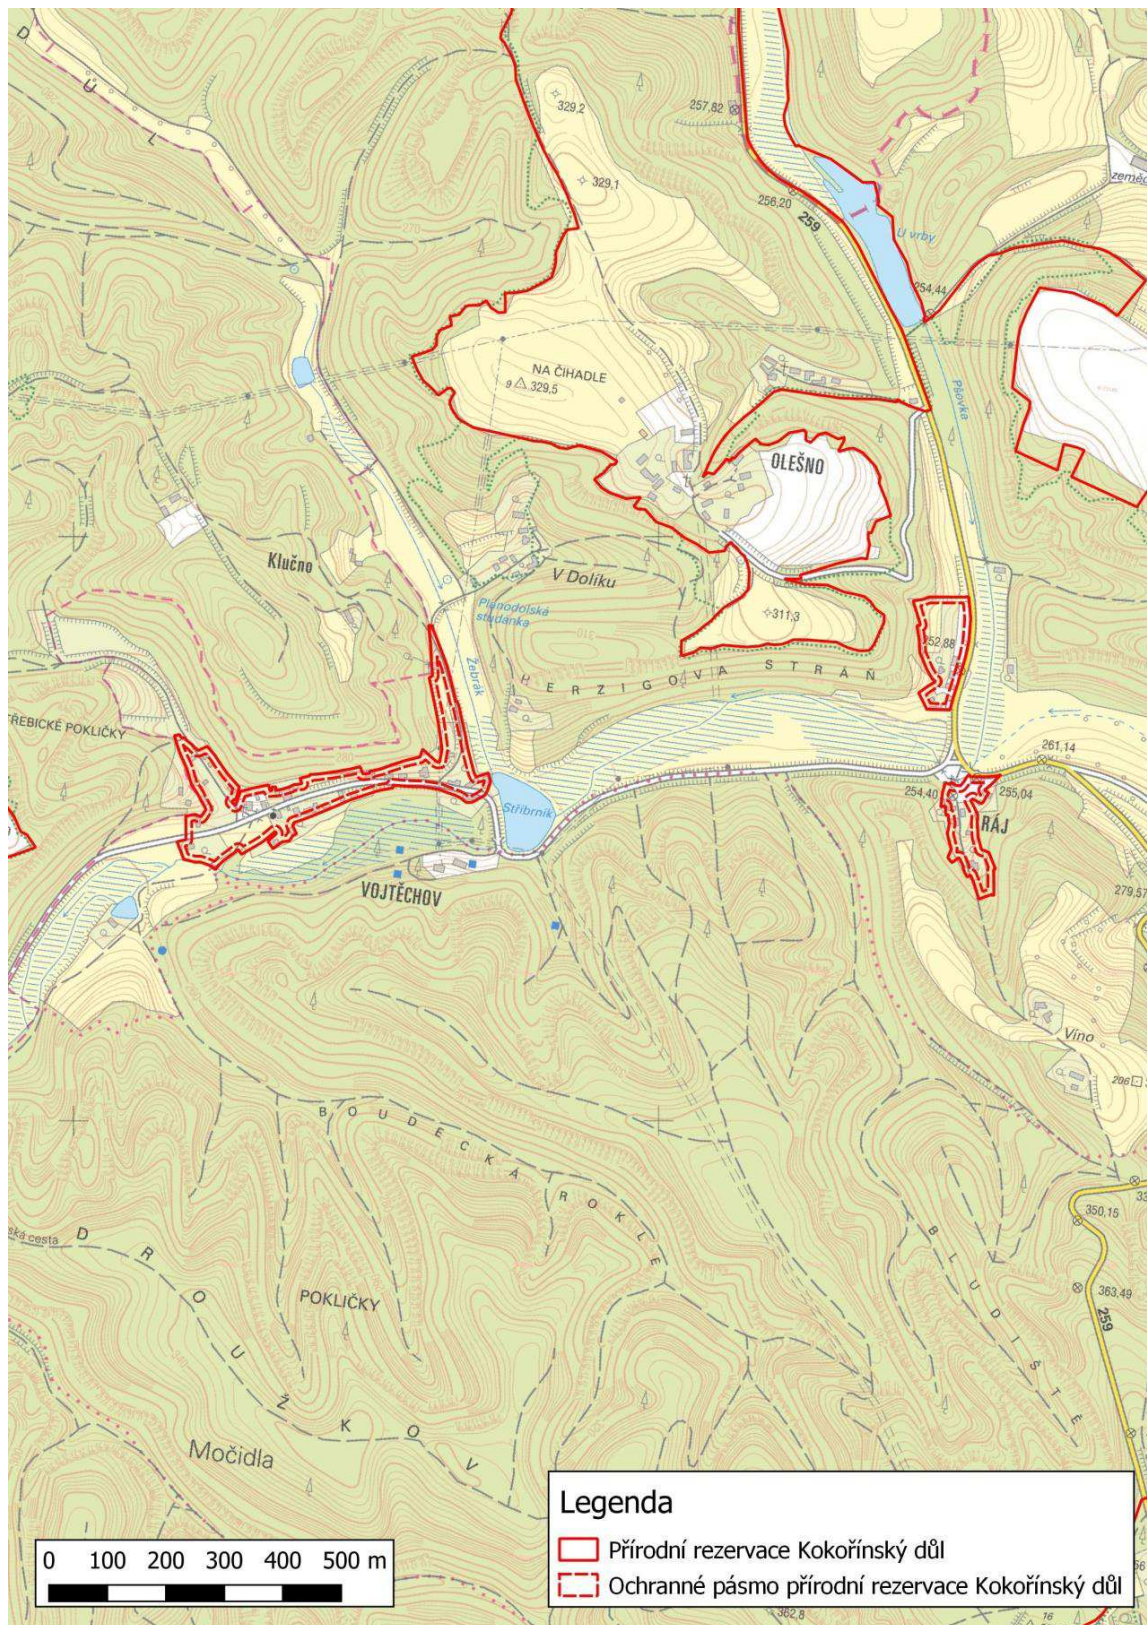

Orientační grafické znázornění území přírodní rezervace Kokořínský důl a jejího ochranného pásma

výřez 1