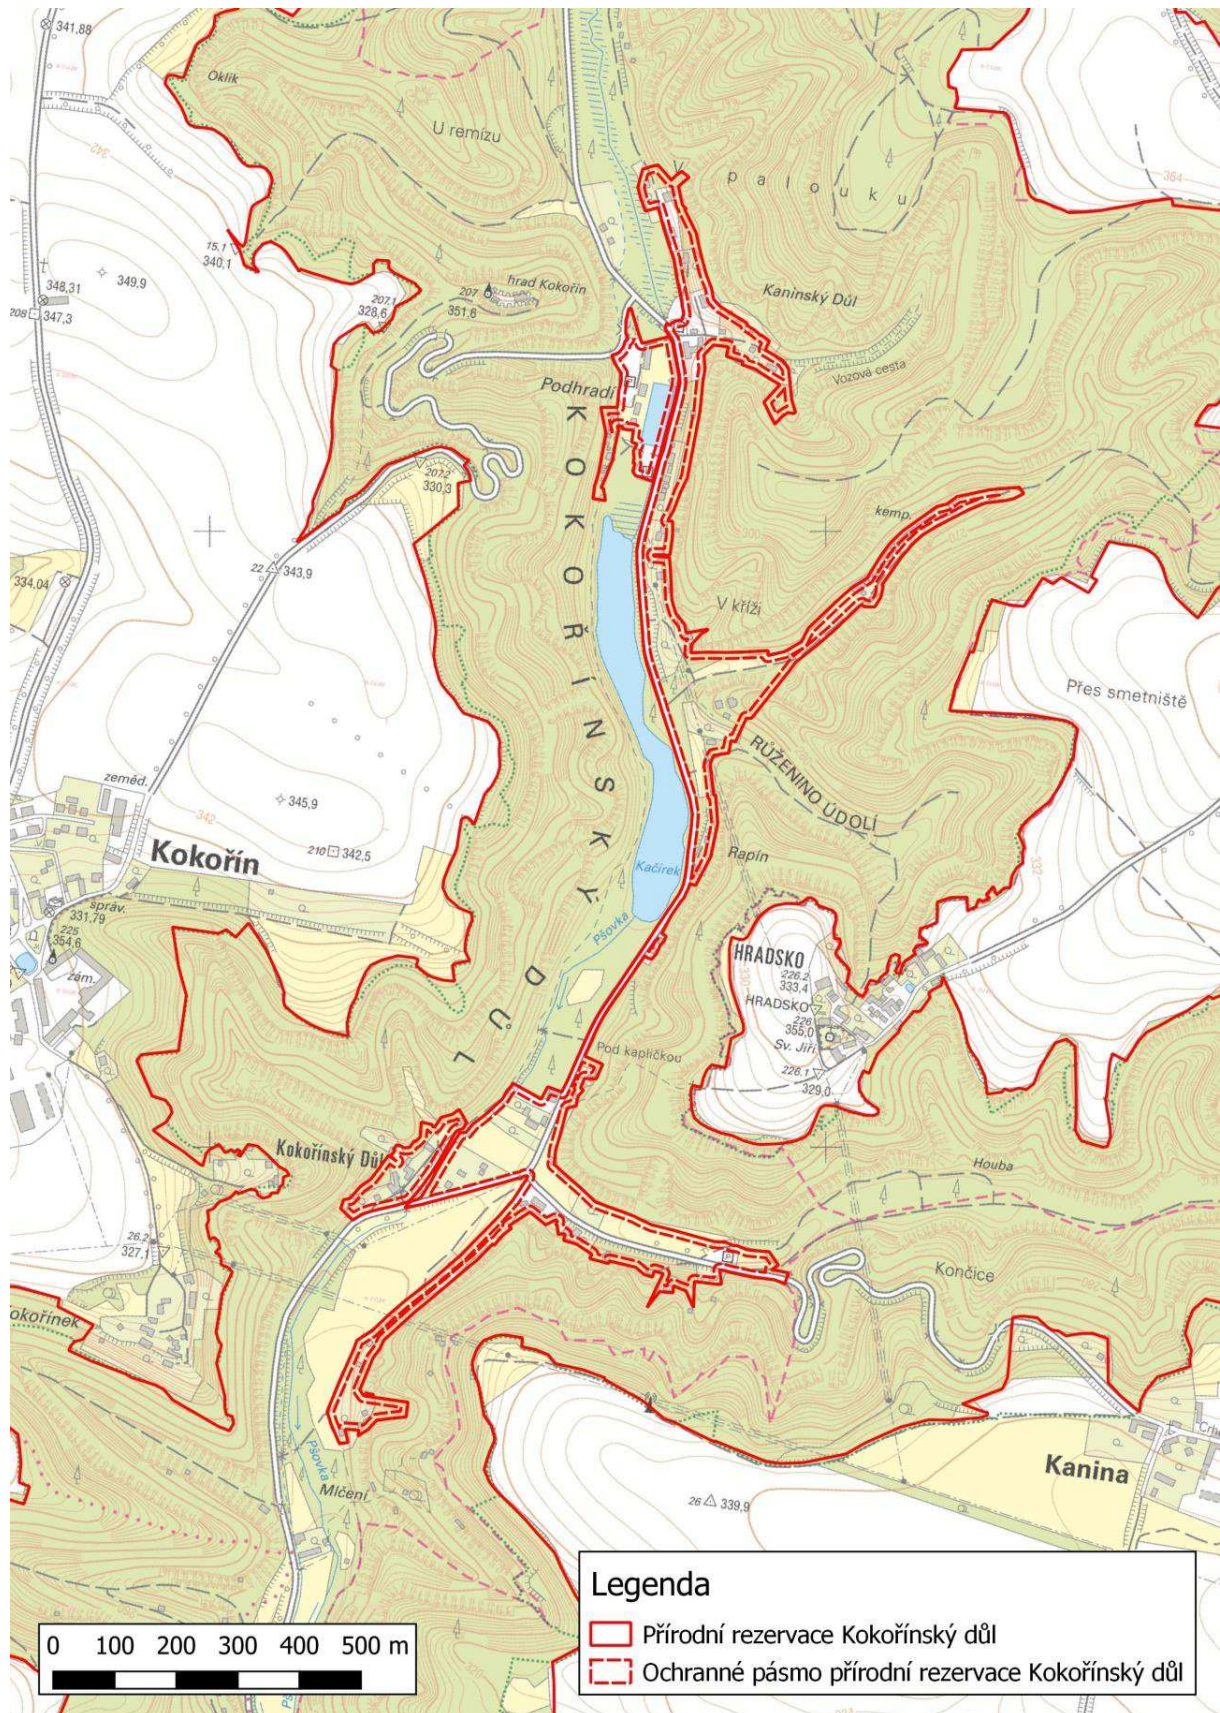

výřez 2

Orientační grafické znázornění geometrických obrazců tvořících území přírodní rezervace Kokořínský důl a jejího ochranného pásma