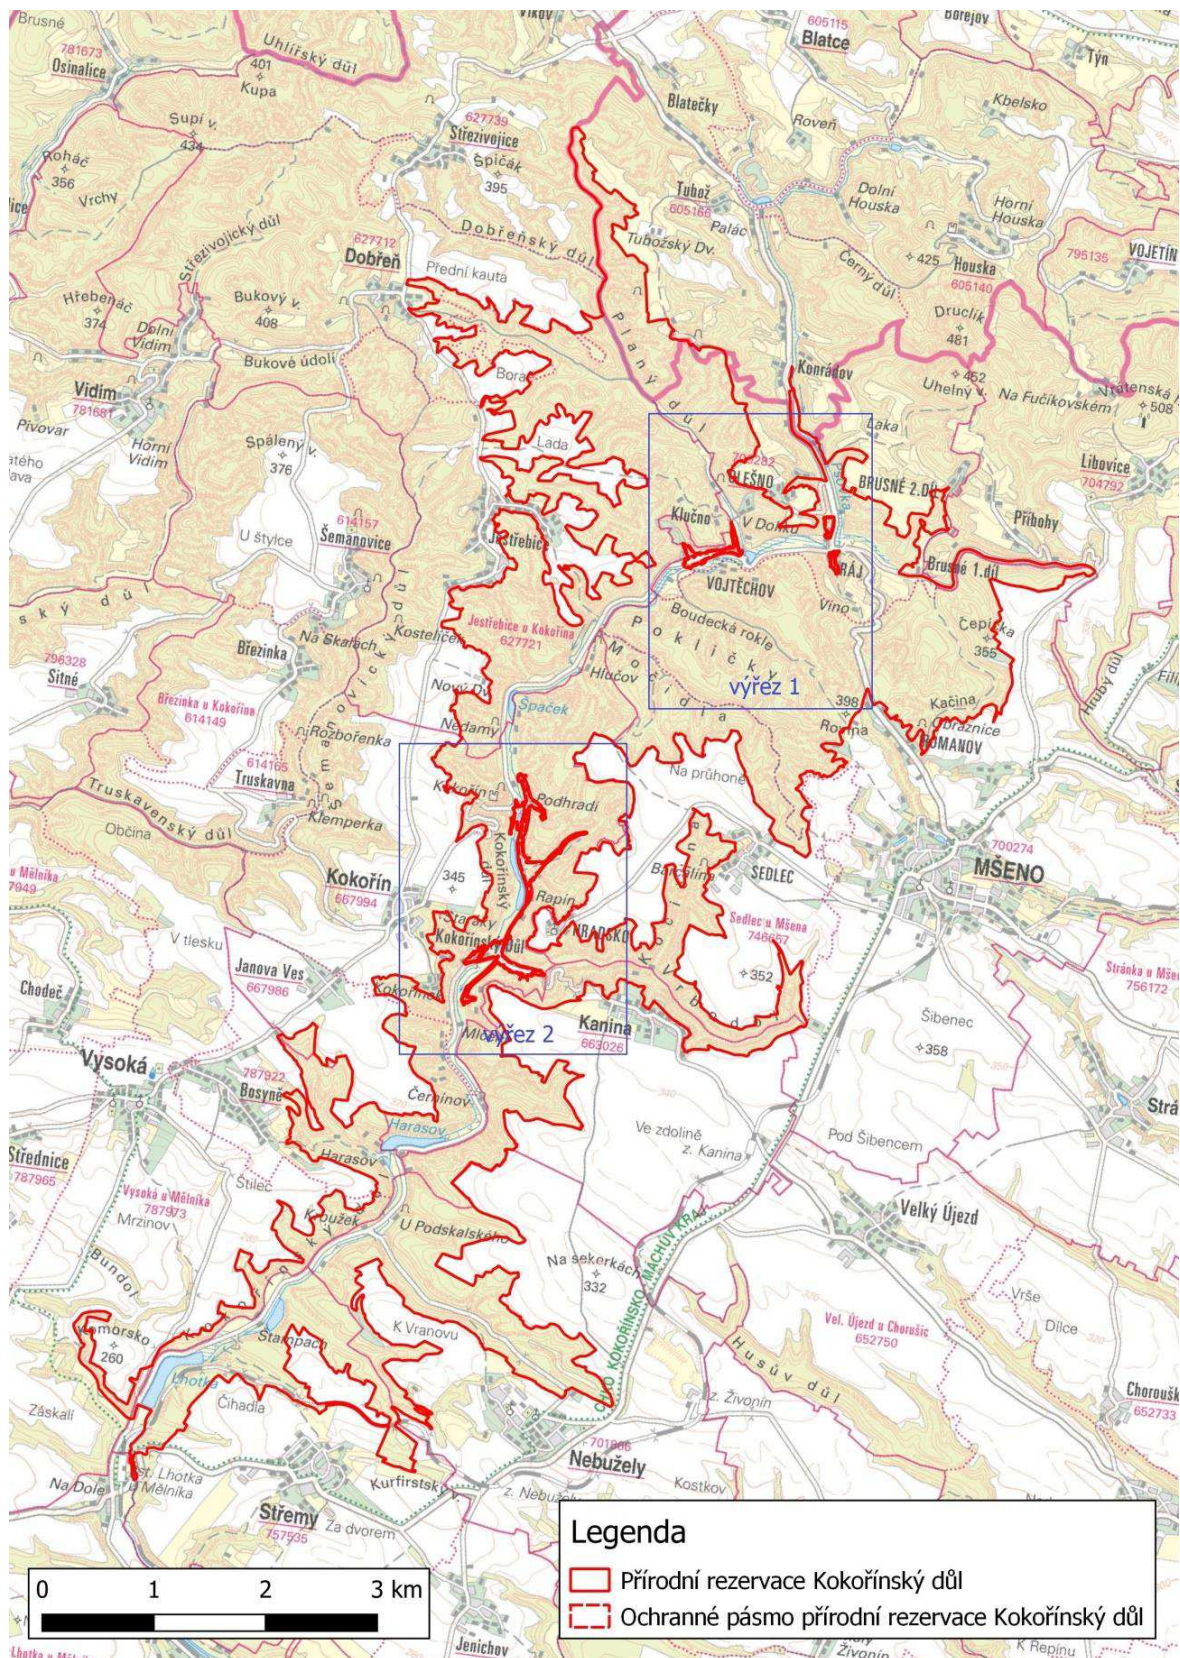

Orientační grafické znázornění území přírodní rezervace Kokořinský důl a jejího ochranného pásma